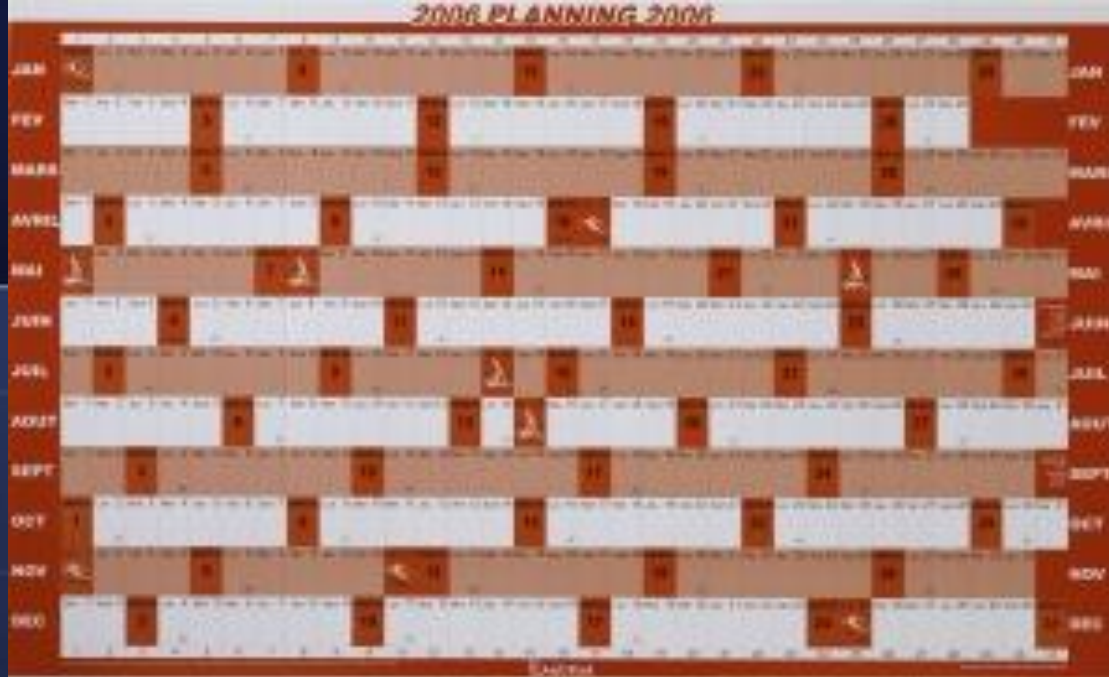

Gamme d'AFFICHAGES et de  
SIGNALITIQUES

MOBEL 34

STADE LOUIS BERTALUX

Accueil →

Vestiaires →

⊖ Accès stade

Accès Phte →

**KIT MENSUEL**

**KIT ANNUEL**

**KIT SEMAINIER**

**ANNUEL**

**CONGE**

**PERPETUEL**

ANNUEL

CONGE

SEMAINIER