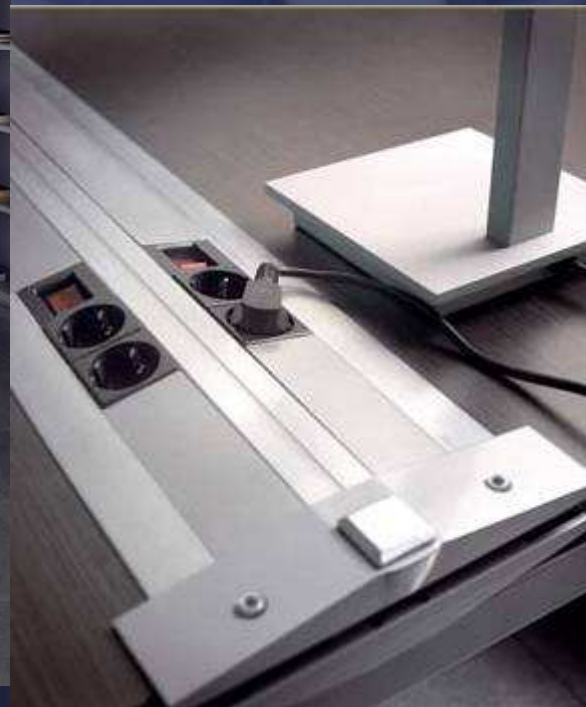

ROCK 2

- Postes informatique, prix sur demande

ROCK 3

- Ensemble bureau de direction, teintes au choix, prix sur demande

ROCK 4

- Boitier 2 prises 220 + 2RJ45 en option

ROCK cloisonnettes de séparation

- Toutes dimensions.

ROCK

- ROCK rangement de proximité

ROCK 4 pool 6 postes

- Toutes dimensions, prix sur demande

ROCK 4

- Ensemble de postes de travail, toutes dimensions, prix sur demande

ROCK

- ROCK 4 table de travail, toutes dimensions, équipée de prise ,220 volts,
- disjoncteur, interrupteur, RJ 45.