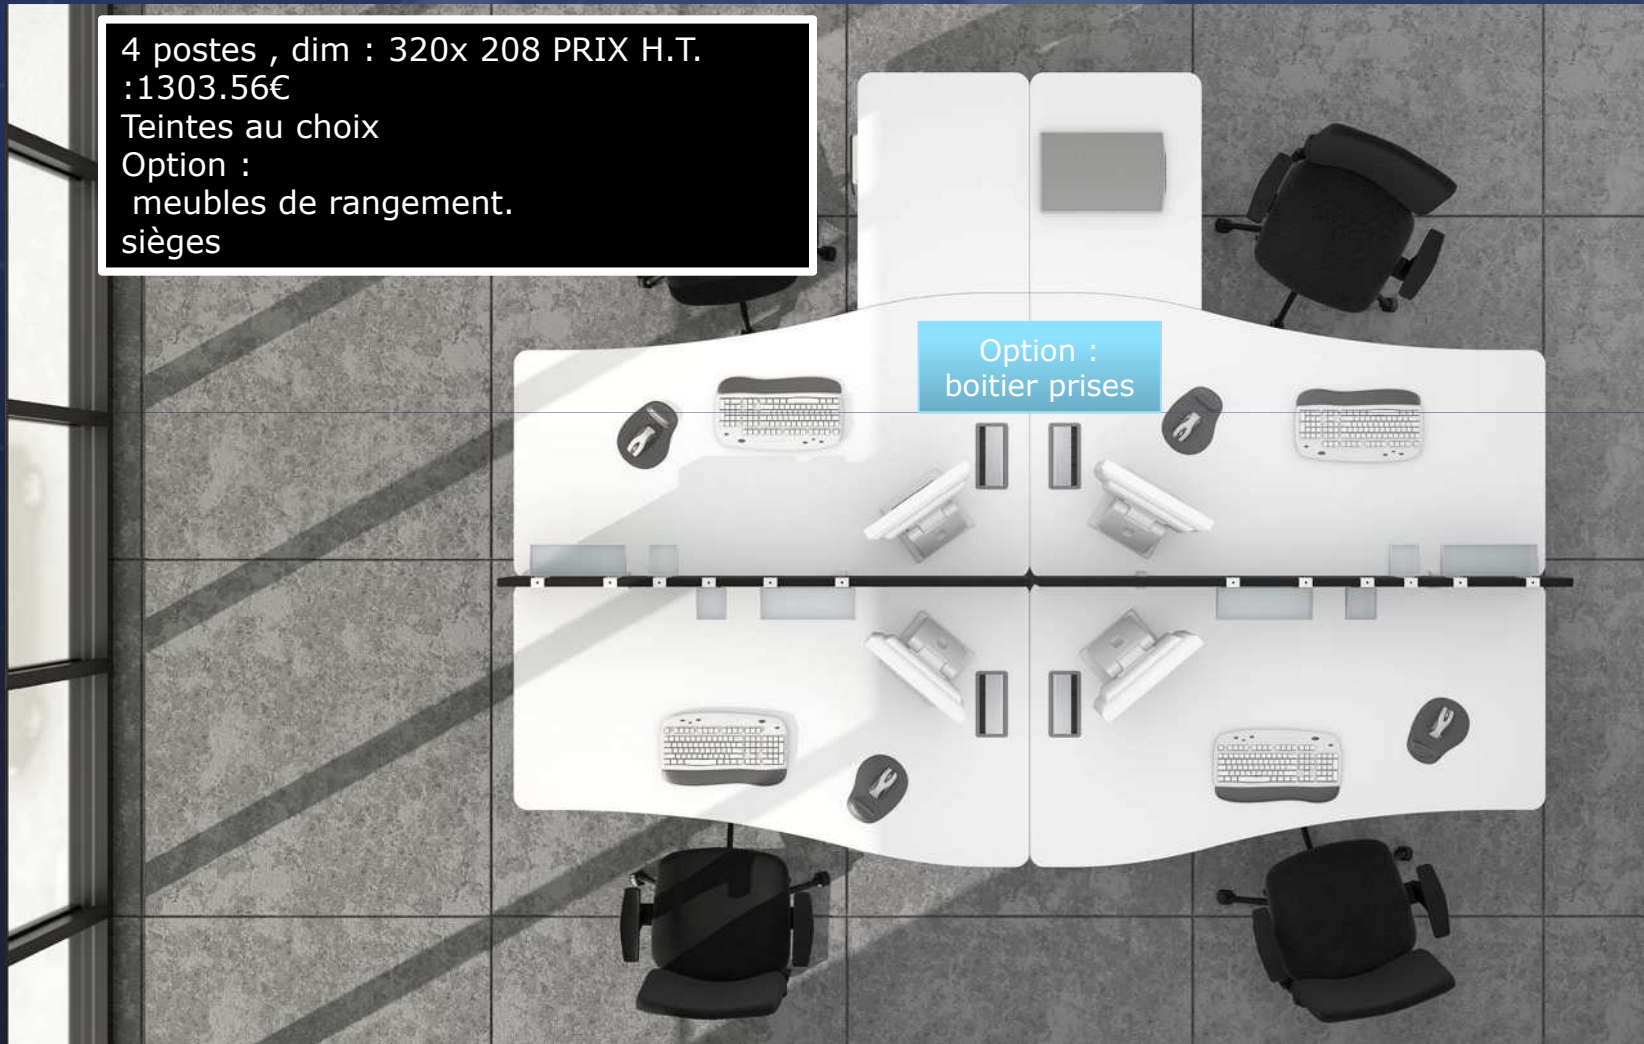

SIGMA POOL 4 POSTES

4 postes , dim : 320x 208 PRIX H.T.
:1303.56€
Teintes au choix
Option :
meubles de rangement.
sièges

Option :
boitier prises